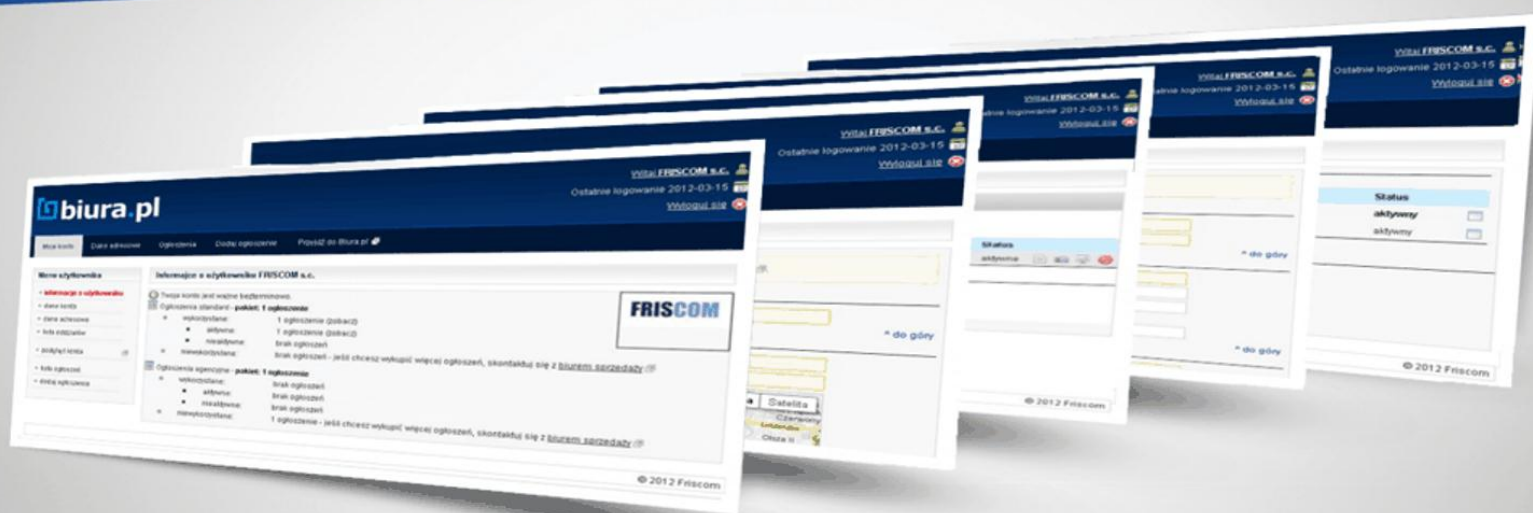

Nowy panel, nowe możliwości

OGŁOSZENIA POD **DOBRYM** ADRESEM

Biuro sprzedaży reklam:
tel.: 12 623 76 95
fax: 12 299 74 80
email: info@biura.pl