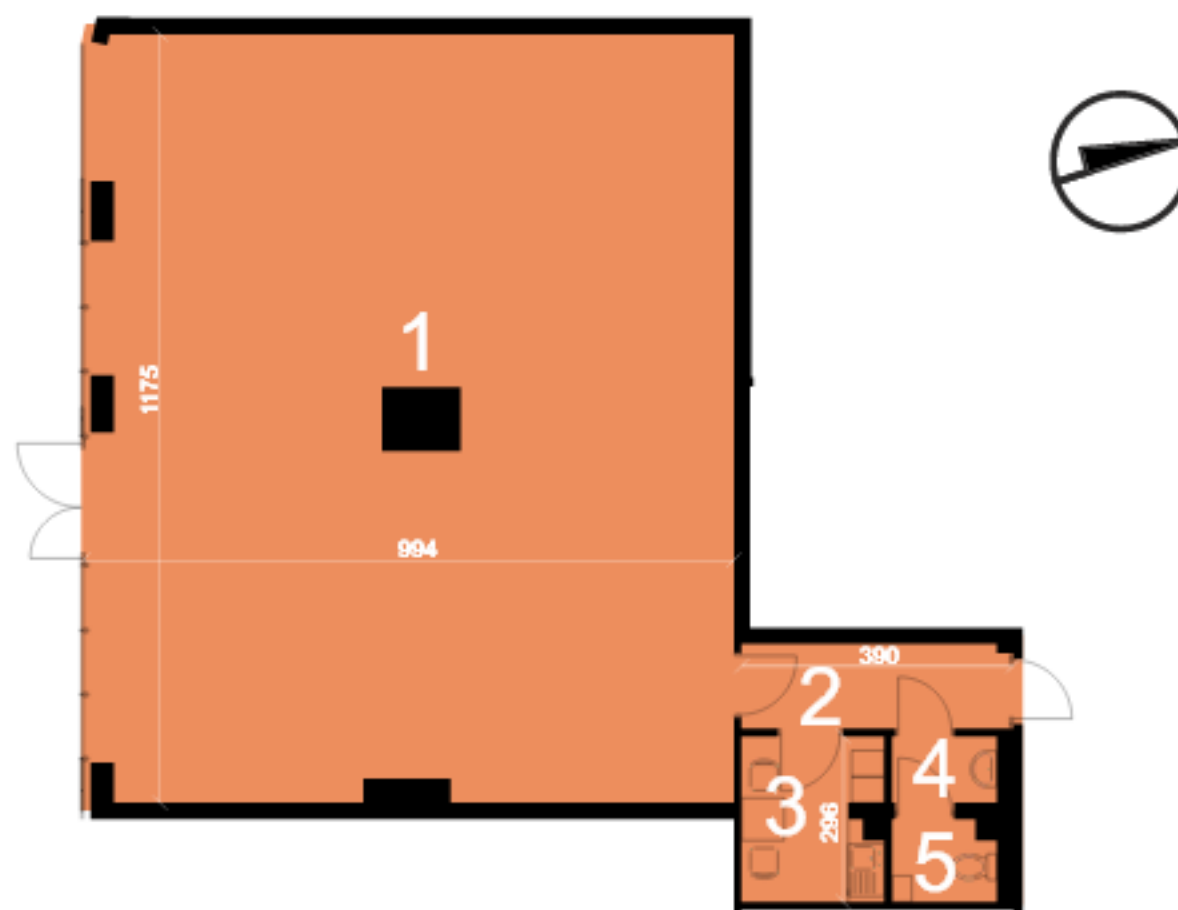

Dom przy Jaremy

Zamieszkać po swojemu!

U. 2.
Parter
127,41 m²

Dom przy Jaremy

Termin odbioru:
III kwartał 2014r.

Adres:
ul. Marii Jaremy,
21-218 Kraków

Parter, Lokal Usługowy nr 2

Nr	Nazwa	Powierzchnia
----	-------	--------------

1.	Powierzchnia usługowa	113,43m ²
----	-----------------------	----------------------