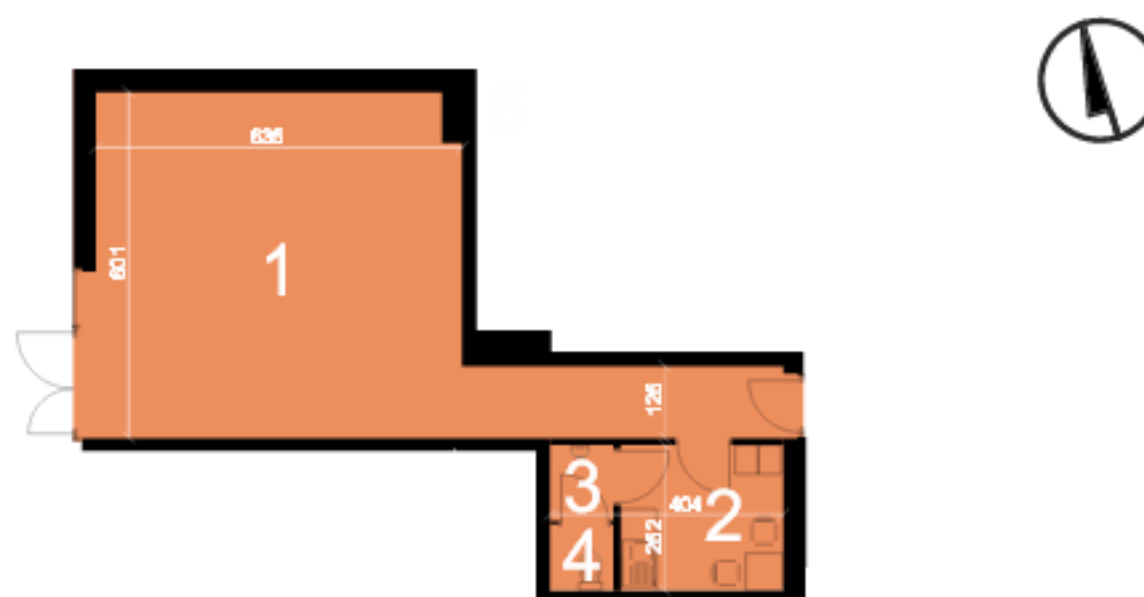

# Dom przy Jaremy

Zamieszkać po swojemu!

U. 6.  
Parter  
54,57 m<sup>2</sup>

## Parter, Lokal Usługowy nr 6

Nr	Nazwa	Powierzchnia
1.	Powierzchnia usługowa	44,82m <sup>2</sup>
2.	Pomieszczenie socjalne	7,13m <sup>2</sup>
3.	Przedsiónek	1,45m <sup>2</sup>
4.	Toaleta	1,17m <sup>2</sup>
<b>SUMA</b>		<b>54,47m<sup>2</sup></b>